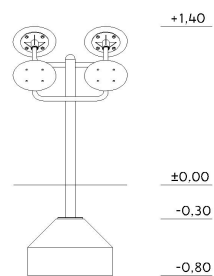

Náhled prvku

Prvek vyroben v souladu s ČSN EN 1176-1÷9:2009 vybavení dětských hřišť. Obecné bezpečnostní požadavky a metody výzkumu.