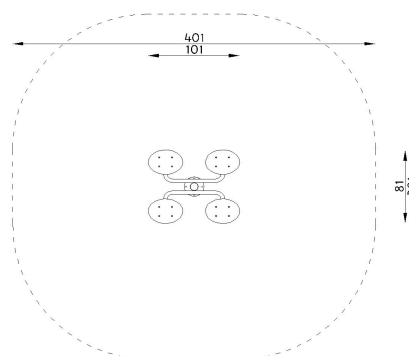

Náhled prvku včetně bezpečnostní zóny

SATERNUS DISTRIBUTION Sp. z o. o. sp. k.
ul. Nowa 32
41-500 Chorzów
Polska

Držitel certifikátu

Výrobce
Distributor

GRUPA SATERNUS Sp. z o.o. S. K. A. si vyhrazuje všechna práva k ochraně autorských práv dle Zák. Č. 121/2000Sb., a právech souvisejících s právem autorským .

GRUPA SATERNUS Sp. z o.o. S. K. A. (právní nástupce Place Zabaw Saternus Sp. z o.o.)

Saternus Production Sp. z o.o. sp. k.
Saternus Distribution Sp. z o.o. sp. k.

Skutečné barevné provedení se může lišit od vizualizace.